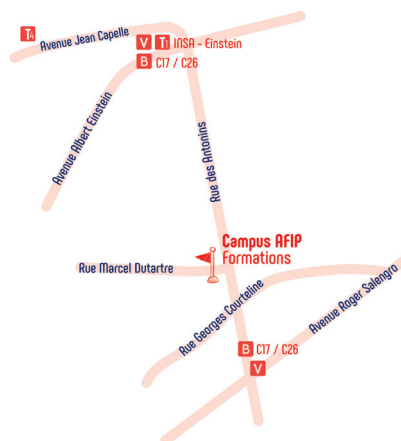

LES NOUVELLES FORMATIONS

L'école est depuis plus de 28 ans spécialisée dans la formation en alternance.

Actuellement, l'offre de formation s'articule autour de 6 pôles de compétence.

- Communication
- Management et gestion d'entreprise
- Architecture d'intérieur
- Études de la construction
- Commerce
- Informatique

Les formations sont proposées de niveaux Bac+2 à Bac+5 : BTS, Bachelors et Mastères.

Pour la rentrée 2024, de nouvelles formations seront mises en place :

TITRES PROFESSIONNELS :

- Technicien Supérieur Systèmes et Réseaux
- Développeur Web et Web mobile
- Chargé d'affaires en rénovation énergétique du bâtiment

BTS :

- BTS Services et prestations des secteurs sanitaire et social

MASTÈRES :

- Mastère Européen en e-business
- Mastère Européen management digital
- Mastère Européen management en stratégie d'entreprise

PROCÉDURE D'ADMISSION

Candidature en ligne sur notre site internet www.afip-formations.com via l'onglet « Candidater » ou sur Parcoursup pour les BTS.
Tests de sélection, entretien de motivation et étude du dossier par la commission d'admission.

Plus d'infos

Scanne moi

OÙ NOUS TROUVER ?

40, rue des Antonins
69100 VILLEURBANNE
Tél. : 04 78 37 81 81
contact@afip-formations.com

TRANSPORTS EN COMMUN

Tram T1 - INSA-Einstein
Tram T4 - La Doua G.Berger
Vélo'v Station INSA ou Salengro
Bus C17 / C26 - INSA Einstein ou Antonins

parcoursup
Entrée dans l'enseignement supérieur

NOUVEAU

CAMPUS